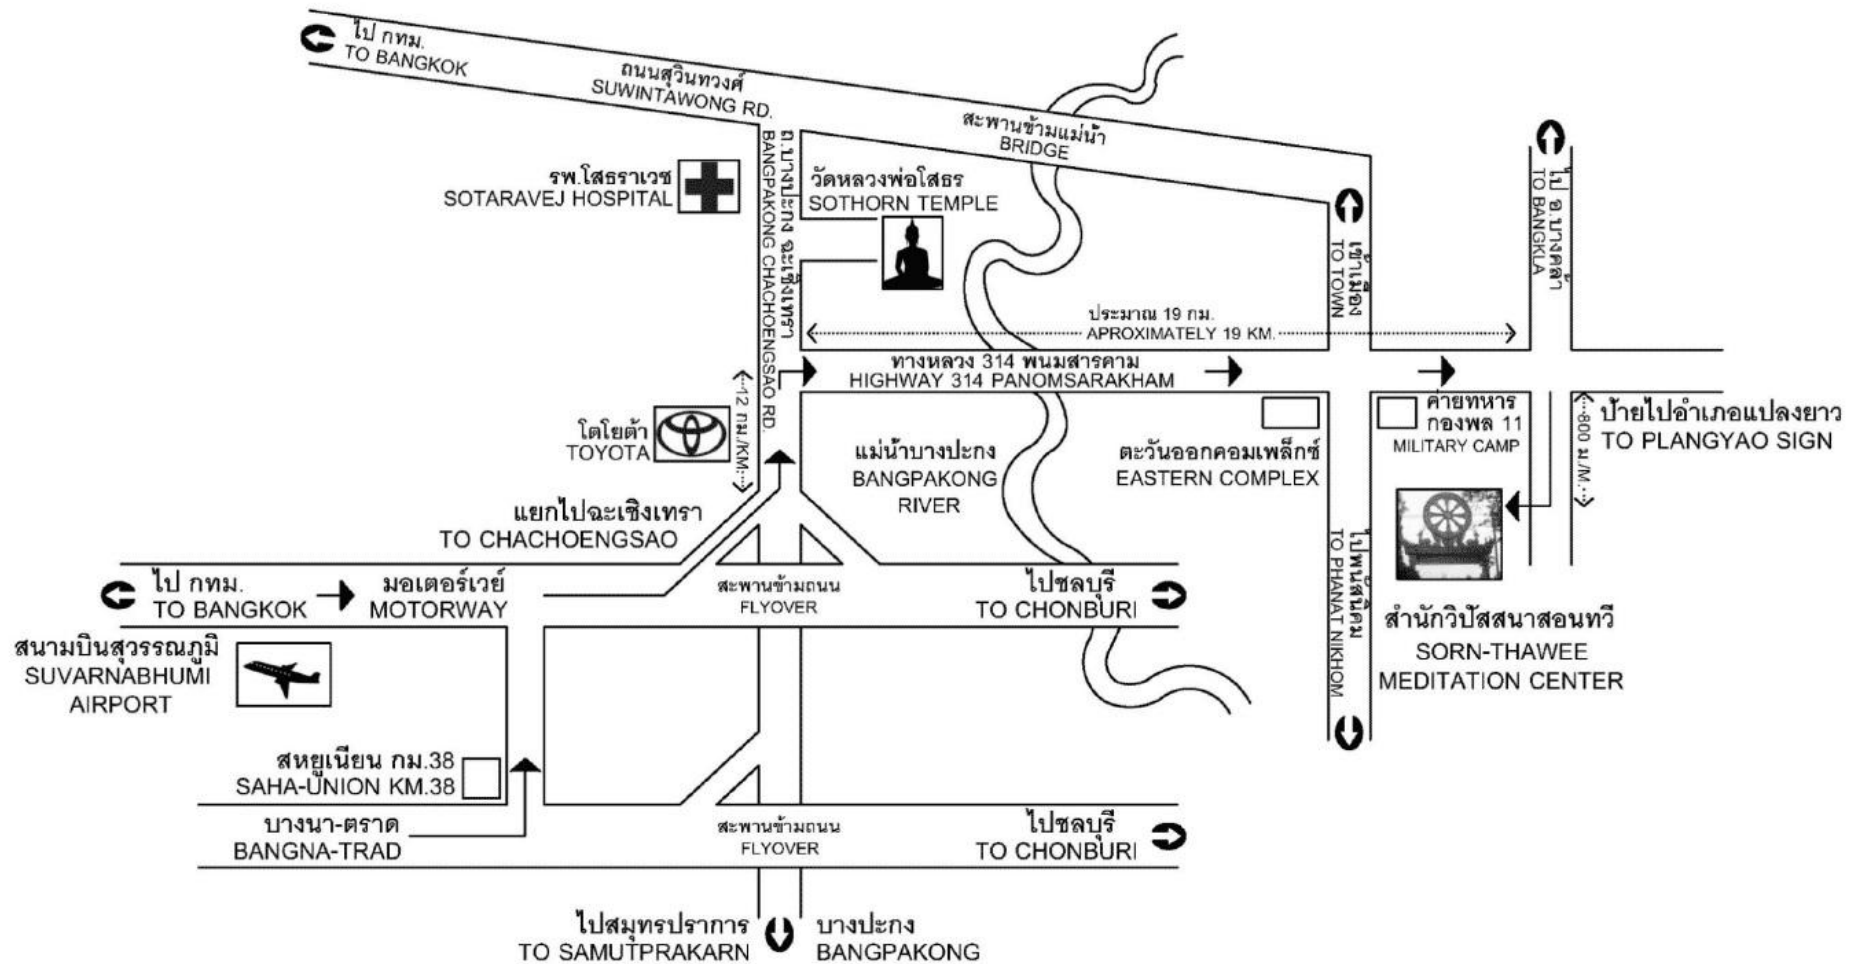

แผนที่สำนักวิปัสสนาสอนทวี/ Sorn-Thawee Meditation Center Map

80 หมู่ 3 ตำบลเสม็ดเหนือ อำเภอบางคล้า จังหวัดฉะเชิงเทรา 24110

80 Moo.3, Tumbon Samedneur, Aumphoe Bangkokla, Chachoengsao 24110

โทร/ Tel: +6638-848-294, +6684-351-5900, +6638-541-405

➤ วิธีการเดินทางโดยใช้มอเตอร์เวย์

- บนมอเตอร์เวย์ วิ่งผ่านสนามบินสุวรรณภูมิ
- ขับตามป้ายไปชลบุรี จนกระทั่งเจอทางออกไปฉะเชิงเทรา ขับตามป้ายไปฉะเชิงเทรา
- ขับตรงไปประมาณ 12 กิโลเมตร จนถึง "ทางหลวง 314 พนมสารคาม"
- เลี้ยวขวาไปตามป้าย "ทางหลวง 314 พนมสารคาม"
- ขับตรงไปประมาณ 19 กิโลเมตร จนเจอป้ายเลี้ยวขวาไป "อำเภอบางคล้า"
- เลี้ยวขวาไปตามป้าย "อำเภอบางคล้า"
- ขับตรงไปประมาณ 800 เมตร สำนักวิปัสสนาสอนทวีจะอยู่ฝั่งขวามือ

➤ How to get there using Motor Way

- On Motorway, drive past Suvarnabhumi Airport
- Follow Chonburi sign until see Chachoengsao exit, take Chachoengsao exit
- Once exit, keep going straight for about 12 km. until see "Highway 314 Panomsarakham" sign.
- Turn right to follow the sign.
- Keep going straight for about 19 km. until see "Plang Yao" sign, turn right to follow Plang Yao sign.
- Going straight for about 800 m. Sorn-Thawee Meditation Center will be on your right.